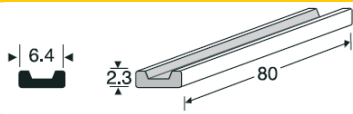

Komplett.
Kompetent.
Konstant.

MEDIZIN • TECHNIK

www.W20.de

Silikonschwamm-Plomben, gerillt **STERILE**

S 1983-2.3 Silikonschwamm-Plombe, gerillt
2,3 mm x 6,4 mm x 80 mm (516G Style)
1 VPE (5 Stück) Art.# 10029435

S 1983-2.5 Silikonschwamm-Plombe, gerillt
2,5 mm x 5,0 mm x 80 mm (510G Style)
1 VPE (5 Stück) Art.# 10030575

S 1983-3 Silikonschwamm-Plombe, gerillt
3,0 mm x 5,0 mm x 80 mm (506G Style)
1 VPE (5 Stück) Art.# 10029438

S 1983-3.5 Silikonschwamm-Plombe, gerillt
3,5 mm x 7,5 mm x 80 mm (509G Style)
1 VPE (5 Stück) Art.# 10029468

Hersteller für alle Produkte dieser Seite: Labtician