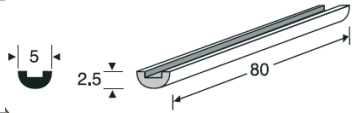

Komplett.
Kompetent.
Konstant.

MEDIZIN • TECHNIK

www.W20.de

Silikonschwamm-Plomben, gerillt **STERILE**

S 1983-2.3 Silikonschwamm-Plombe, gerillt
2,3 mm x 6,4 mm x 80 mm (516G Style)
1 VPE (5 Stück) Art.# 10029435

S 1983-2.5 Silikonschwamm-Plombe, gerillt
2,5 mm x 5,0 mm x 80 mm (510G Style)
1 VPE (5 Stück) Art.# 10030575

S 1983-3 Silikonschwamm-Plombe, gerillt
3,0 mm x 5,0 mm x 80 mm (506G Style)
1 VPE (5 Stück) Art.# 10029438

S 1983-3.5 Silikonschwamm-Plombe, gerillt
3,5 mm x 7,5 mm x 80 mm (509G Style)
1 VPE (5 Stück) Art.# 10029468

Hersteller für alle Produkte dieser Seite: Labtician