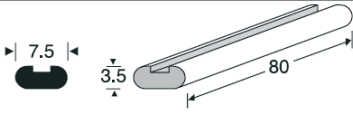

Komplett.
Kompetent.
Konstant.

MEDIZIN • TECHNIK

www.W20.de

Silikonschwamm-Plomben, gerillt **STERILE**

S 1983-2.3 Silikonschwamm-Plombe, gerillt
2,3 mm x 6,4 mm x 80 mm (516G Style)
1 VPE (5 Stück) Art.# 10029435

S 1983-2.5 Silikonschwamm-Plombe, gerillt
2,5 mm x 5,0 mm x 80 mm (510G Style)
1 VPE (5 Stück) Art.# 10030575

S 1983-3 Silikonschwamm-Plombe, gerillt
3,0 mm x 5,0 mm x 80 mm (506G Style)
1 VPE (5 Stück) Art.# 10029438

S 1983-3.5 Silikonschwamm-Plombe, gerillt
3,5 mm x 7,5 mm x 80 mm (509G Style)
1 VPE (5 Stück) Art.# 10029468

Hersteller für alle Produkte dieser Seite: Labtician