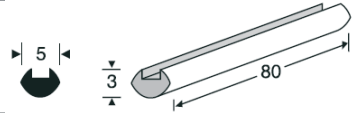

Komplett.
Kompetent.
Konstant.

MEDIZIN • TECHNIK

www.W20.de

Silikonschwamm-Plomben, gerillt **STERILE**

S 1983-2.3 Silikonschwamm-Plombe, gerillt
2,3 mm x 6,4 mm x 80 mm (516G Style)
1 VPE (5 Stück) Art.# 10029435

S 1983-2.5 Silikonschwamm-Plombe, gerillt
2,5 mm x 5,0 mm x 80 mm (510G Style)
1 VPE (5 Stück) Art.# 10030575

S 1983-3 Silikonschwamm-Plombe, gerillt
3,0 mm x 5,0 mm x 80 mm (506G Style)
1 VPE (5 Stück) Art.# 10029438

S 1983-3.5 Silikonschwamm-Plombe, gerillt
3,5 mm x 7,5 mm x 80 mm (509G Style)
1 VPE (5 Stück) Art.# 10029468

Hersteller für alle Produkte dieser Seite: Labtician